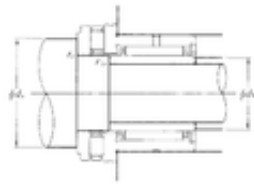

NTK BEARING PRECISION AXLE CORP.

20 mm x 37 mm x 20 mm NTN
NKXR25T2+IR20 x 25 x 20 complex bearings

Bearing No. NKXR25T2+IR20 x 25 x 20

NKXR25T2+IR20 x 25 x 20 Bearing 2D drawings and 3D CAD models

Bore Diameter	20 mm
Outer Diameter	42 mm
d	20 mm
d1	25 mm
F	25 mm
D	37 mm
D1	42 mm
B	20 mm
C	30 mm
ra1 max.	0,3 mm
r min.	0,6 mm
r1 min.	0,3 mm
C1	11 mm
da min.	39 mm
db min	22 mm
ra max.	0,6 mm
C2	9,5 mm
Weight	0,155 Kg
Dynamic load rating radial (C)	14,2 kN
Dynamic load rating axial (C)	27,3 kN
Static load rating radial (C0)	24 kN
Static load rating axial (C0)	68 kN
(Grease) Lubrication Speed	1800 r/min