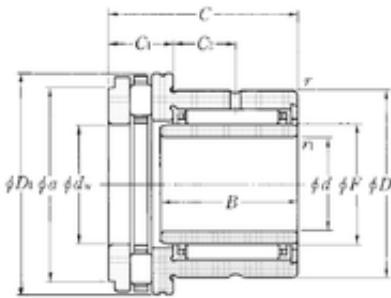

NTK BEARING PRECISION AXLE CORP.

20 mm x 37 mm x 20 mm NTN
NKXR25T2+IR20 x 25 x 20 complex bearings

Bearing No. NKXR25T2+IR20 x 25 x 20

NKXR25T2+IR20 x 25 x 20 Bearing 2D drawings and 3D CAD models

Bore Diameter	20 mm
Outer Diameter	42 mm
d	20 mm
d1	25 mm
F	25 mm
D	37 mm
D1	42 mm
B	20 mm
C	30 mm
ra1 max.	0,3 mm
r min.	0,6 mm
r1 min.	0,3 mm
C1	11 mm
da min.	39 mm
db min	22 mm
ra max.	0,6 mm
C2	9,5 mm
Weight	0,155 Kg
Dynamic load rating radial (C)	14,2 kN
Dynamic load rating axial (C)	27,3 kN
Static load rating radial (C0)	24 kN
Static load rating axial (C0)	68 kN
(Grease) Lubrication Speed	1800 r/min