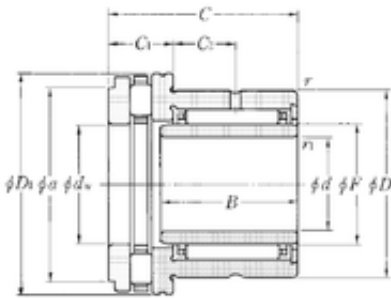

# NTK BEARING PRECISION AXLE CORP.

14 mm x 26 mm x 17 mm NTN  
NKXR17T2+IR14 x 17 x 17 complex bearings

Bearing No. NKXR17T2+IR14 x 17 x 17

NKXR17T2+IR14 x 17 x 17 Bearing 2D drawings and 3D CAD models

Bore Diameter	14 mm
Outer Diameter	30 mm
d	14 mm
d1	17 mm
F	17 mm
D	26 mm
D1	30 mm
B	17 mm
C	25 mm
ra1 max.	0,3 mm
r min.	0,3 mm
r1 min.	0,3 mm
C1	9 mm
da min.	27 mm
db min	16 mm
ra max.	0,3 mm
C2	8 mm
Weight	0,06 Kg
Dynamic load rating radial (C)	10,4 kN
Dynamic load rating axial (C)	13,4 kN
Static load rating radial (C0)	14,4 kN
Static load rating axial (C0)	31 kN
(Grease) Lubrication Speed	2500 r/min