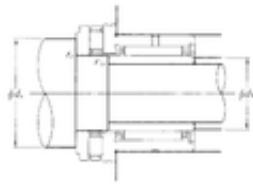

# NTK BEARING PRECISION AXLE CORP.

14 mm x 26 mm x 17 mm NTN  
NKXR17T2+IR14 x 17 x 17 complex bearings

Bearing No. NKXR17T2+IR14 x 17 x 17

NKXR17T2+IR14 x 17 x 17 Bearing 2D drawings and 3D CAD models

Bore Diameter	14 mm
Outer Diameter	30 mm
d	14 mm
d1	17 mm
F	17 mm
D	26 mm
D1	30 mm
B	17 mm
C	25 mm
ra1 max.	0,3 mm
r min.	0,3 mm
r1 min.	0,3 mm
C1	9 mm
da min.	27 mm
db min	16 mm
ra max.	0,3 mm
C2	8 mm
Weight	0,06 Kg
Dynamic load rating radial (C)	10,4 kN
Dynamic load rating axial (C)	13,4 kN
Static load rating radial (C0)	14,4 kN
Static load rating axial (C0)	31 kN
(Grease) Lubrication Speed	2500 r/min